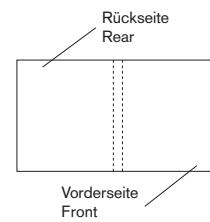

**Spezifikationen Verpackung
Blu-ray Cover**

**Packaging specifications
Blu-ray cover**

Offenes Format: 268 x 148 mm
 Geschl. Format: 128 x 12 x 148 mm

Open size: 268 x 148 mm
 Finished size: 128 x 12 x 148 mm

■ = 3 mm Überfüllung

■ = 3 mm bleed area