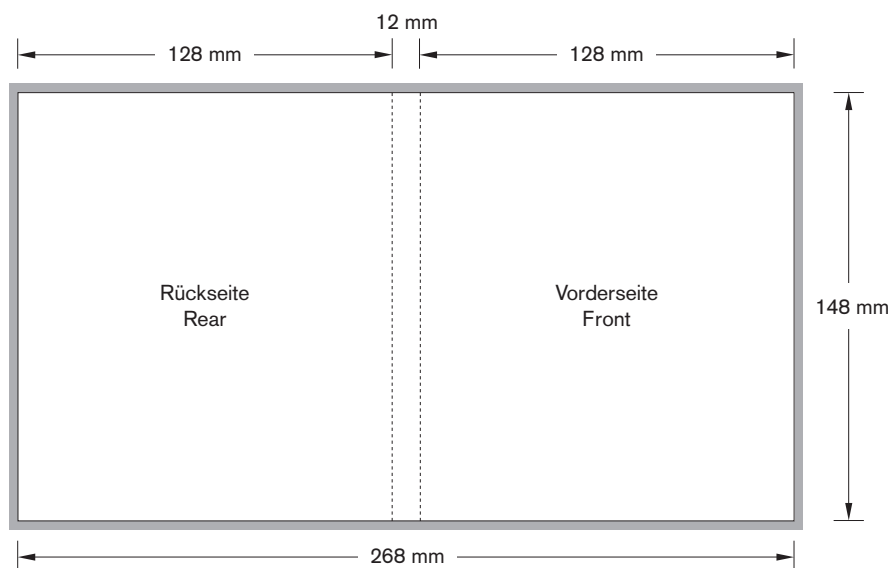

**Spezifikationen Verpackung
Blu-ray Cover**

**Packaging specifications
Blu-ray cover**

Offenes Format: 268 x 148 mm
 Geschl. Format: 128 x 12 x 148 mm

Open size: 268 x 148 mm
 Finished size: 128 x 12 x 148 mm

■ = 3 mm Überfüllung

■ = 3 mm bleed area