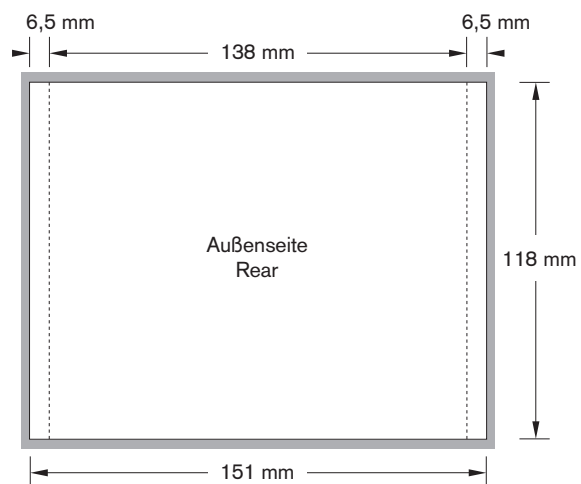

**Spezifikationen Verpackung  
Jewelbox Inlaycard**

**Packaging specifications  
Jewelbox inlaycard**

Offenes Format: 151 x 118 mm  
Geschl. Format: 138 x 6,5 x 118 mm

Open size: 151 x 118 mm  
Finished size: 138 x 6,5 x 118 mm

■ = 3 mm Überfüllung

■ = 3 mm bleed area