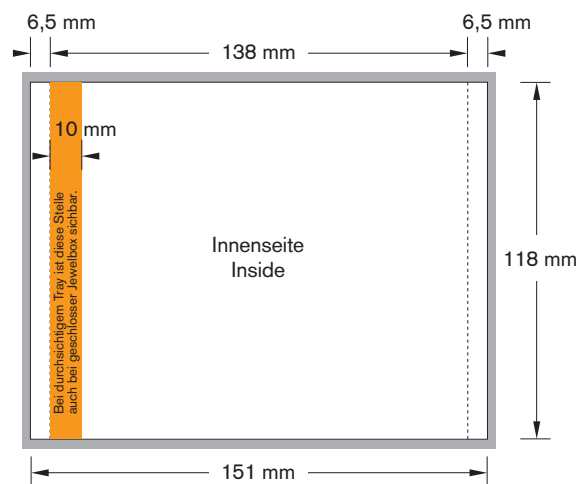

**Spezifikationen Verpackung  
Jewelbox Inlaycard**

**Packaging specifications  
Jewelbox inlaycard**

Offenes Format: 151 x 118 mm  
Geschl. Format: 138 x 6,5 x 118 mm

Open size: 151 x 118 mm  
Finished size: 138 x 6,5 x 118 mm

■ = 3 mm Überfüllung

■ = 3 mm bleed area