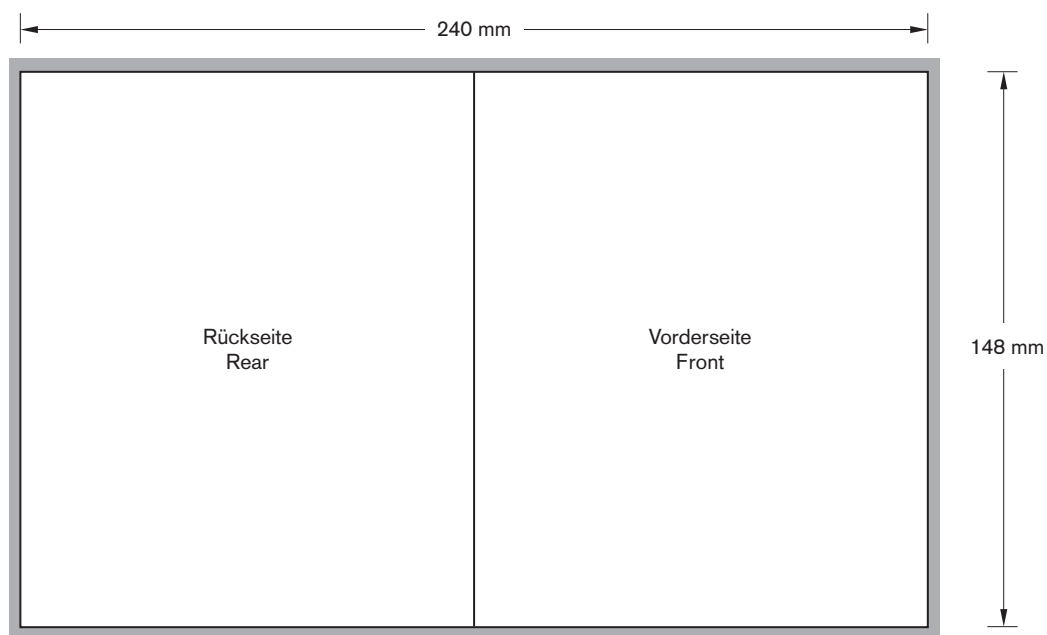

**Spezifikationen Verpackung
Blu-ray Booklet
Mindestens 4 Seiten**

**Packaging specifications
Blu-ray booklet
At least 4 pages**

Offenes Format: 240 x 148 mm
Geschlossenes Format: 120 x 148 mm

Open size: 240 x 148 mm
Finished size: 120 x 148 mm

■ = 3 mm Überfüllung

■ = 3 mm bleed area