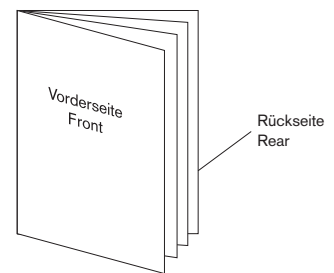

**Spezifikationen Verpackung
Blu-ray Booklet
Mindestens 4 Seiten**

**Packaging specifications
Blu-ray booklet
At least 4 pages**

Offenes Format: 240 x 148 mm
Geschlossenes Format: 120 x 148 mm

Open size: 240 x 148 mm
Finished size: 120 x 148 mm

■ = 3 mm Überfüllung

■ = 3 mm bleed area