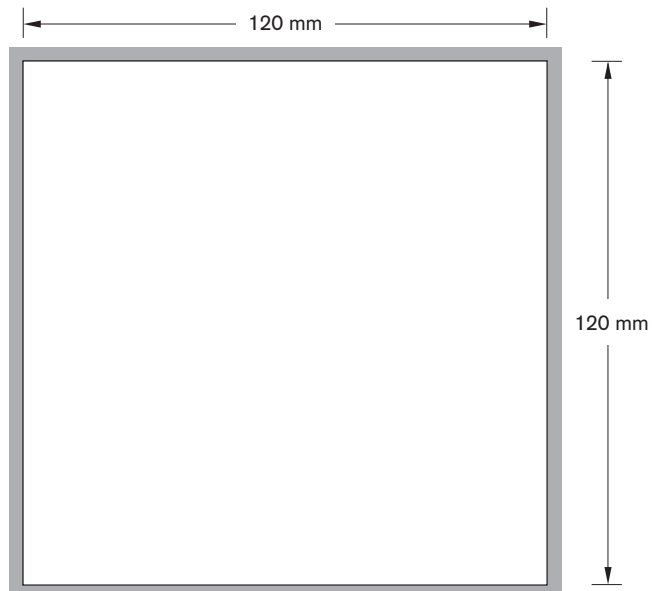

**Spezifikationen Verpackung**  
**Jewelbox Covercard**  
**2 Seiten**

**Packaging specifications**  
**Jewelbox covercard**  
**2 pages**

Offenes Format: 120 x 120 mm  
Geschlossenes Format: 120 x 120 mm

Open size: 120 x 120 mm  
Finished size: 120 x 120 mm

■ = 3 mm Überfüllung

■ = 3 mm bleed area