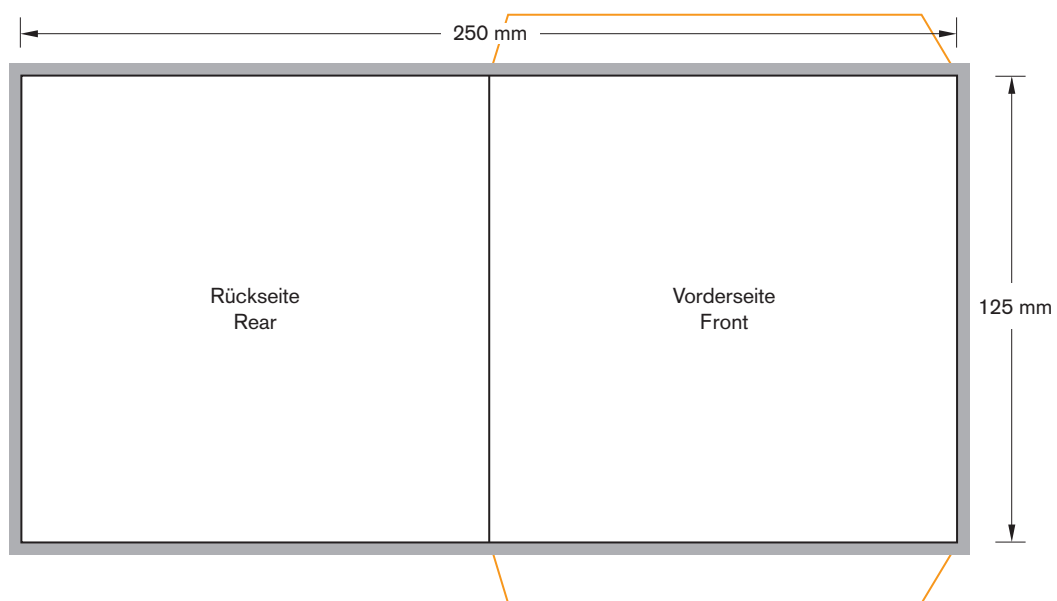

**Spezifikationen Verpackung
Kartonstecktasche**

**Packaging specifications
Cardboard wallet**

Offenes Format: 250 x 125 mm
Geschlossenes Format: 125 x 125 mm

Open size: 250 x 125 mm
Finished size: 125 x 125 mm

■ = 3 mm Überfüllung

■ = 3 mm bleed area